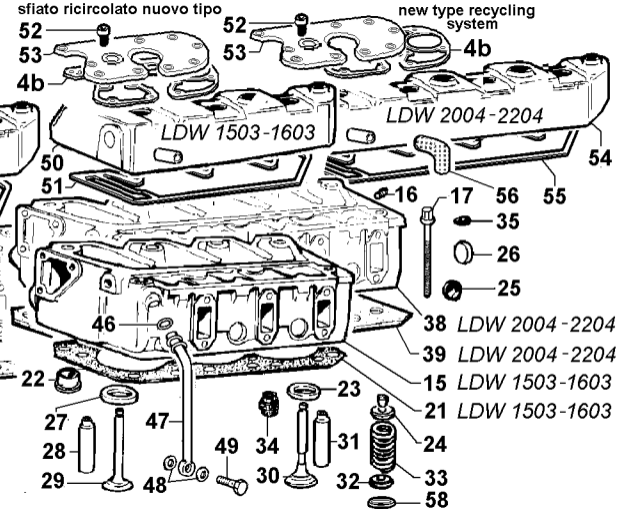

46 lts

GASOIL

DIESEL

al serbatoio  
to fuel tank

GASOIL  
57a  
58

**G**  
LDW  
CHD

**H**  
LDW  
CHD

24 LDW 1503-1603 28 LDW 2004-2204

**LDW  
CHD**

**M**  
LDW  
CHD

**Z**  
**LDW**  
**CHD**

LDW 1503-1603

LDW 2004 -2204

LDW 1503-1603

LDW 2004 -2204