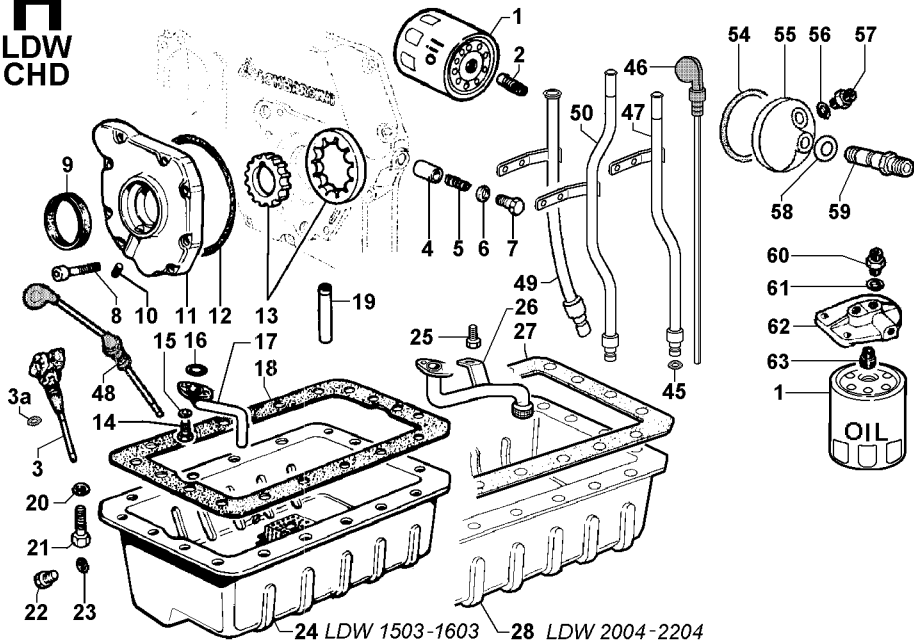

46 lts

GASOIL

DIESEL

al serbatoio  
to fuel tank

GASOIL  
57a  
58

**G**  
LDW  
CHD

**H**  
LDW  
CHD

24 LDW 1503-1603 28 LDW 2004-2204

**LDW  
CHD**

**M**  
LDW  
CHD

**Z**  
**LDW**  
**CHD**

LDW 1503-1603

LDW 2004 -2204

LDW 1503-1603

LDW 2004 -2204