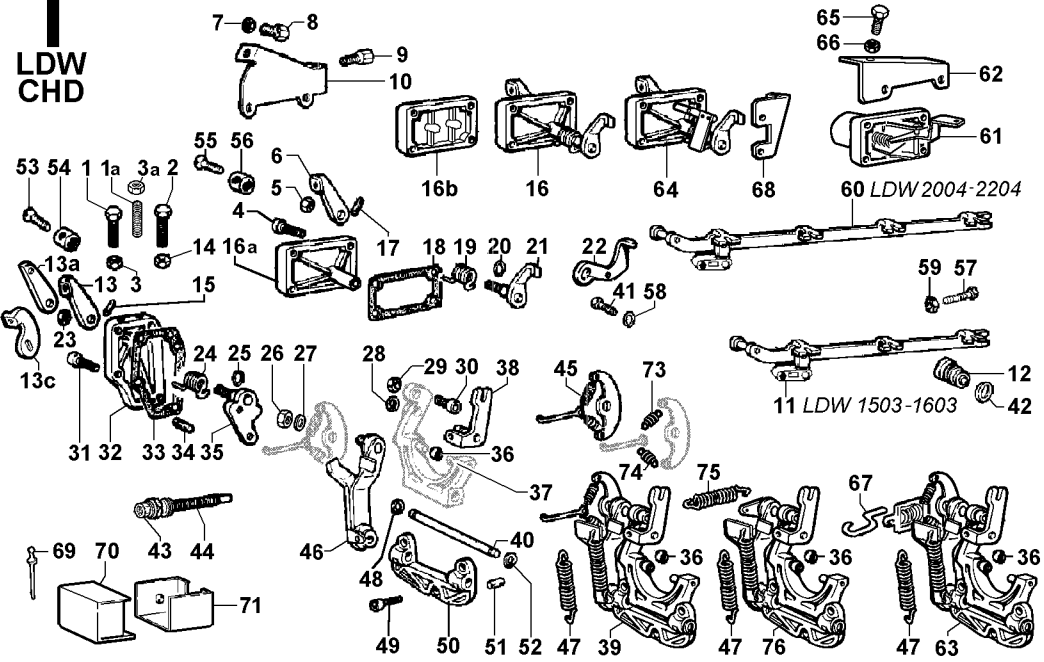

46 lts

GASOIL

DIESEL

al serbatoio  
to fuel tank

GASOIL  
57a  
58

**G**  
LDW  
CHD

**H**  
LDW  
CHD

24 LDW 1503-1603 28 LDW 2004-2204

**LDW  
CHD**

**M**  
LDW  
CHD

**Z**  
**LDW**  
**CHD**

LDW 1503-1603

LDW 2004 -2204

LDW 1503-1603

LDW 2004 -2204